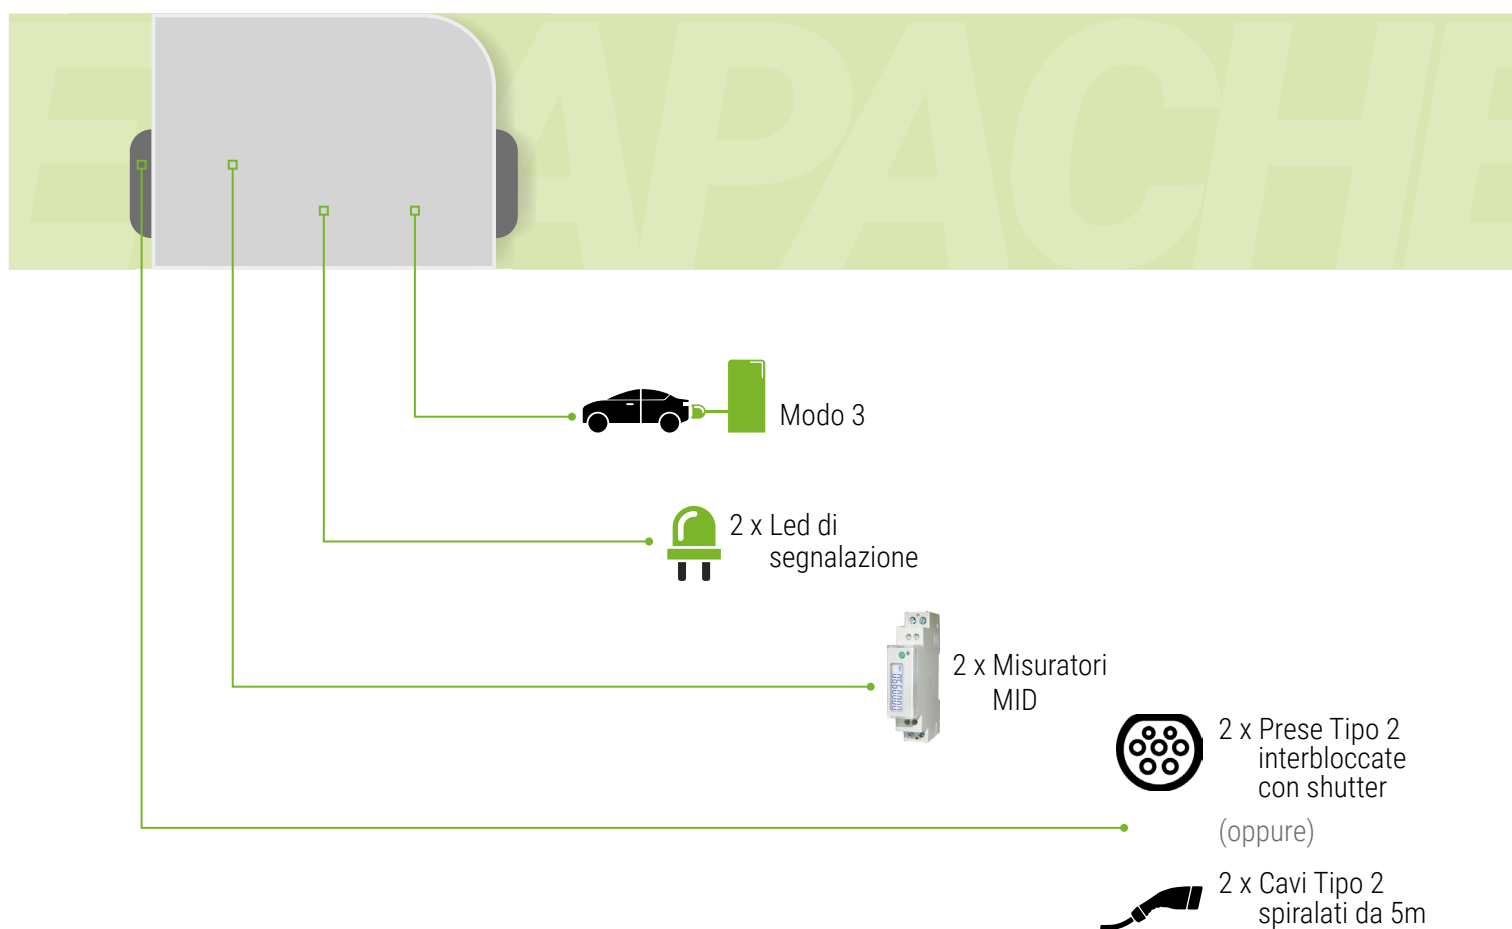

Modelli Monofase (7,4kW)

Modello	Wallbox Apache Plug&Charge	Wallbox Apache Smart T2C	Wallbox Apache Smart T2S
Codice	40425	40430	40440
Tensione di ingresso	230 VAC 50/60Hz	230 VAC 50/60Hz	230 VAC 50/60Hz
Corrente/Potenza max.	64A / 2x7,4kW	64A / 2x7,4kW	64A / 2x7,4kW
Potenza assorbita in stand-by	4 W	4 W	4 W
Ricarica	Modo 3 sec. IEC 61851	Modo 3 sec. IEC 61851	Modo 3 sec. IEC 61851
Uscite	2 x Cavi Tipo 2 spiralati da 5m	2 x Cavi Tipo 2 spiralati da 5m	2 x Prese Tipo 2 interbloccate con shutter
OCPP 1.2 - 2.0	Non disponibile	Su richiesta	Su richiesta
Misuratori	2 x Certificati MID	2 x Certificati MID	2 x Certificati MID
Protezioni elettriche	Non incluse	Non incluse	Non incluse
Funzionamento	Plug&Charge	Tramite App	Tramite App
Regolazione potenza in uscita	Interruttore interno	Tramite App	Tramite App